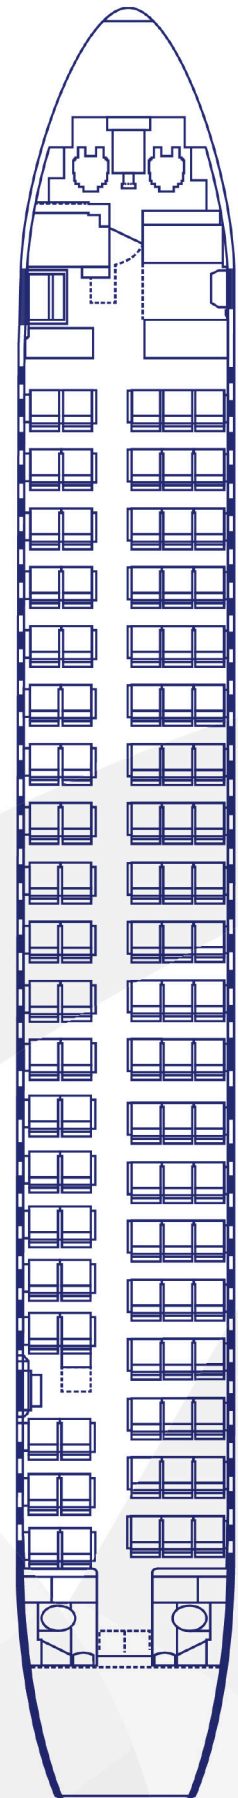

Aircraft Factsheet: Fokker F100

Fokker F100

Sitzplätze Seat capacity	100Y, pitch 35, Ledersitze 100Y, pitch 35, leather seats
Geschwindigkeit Speed	796 km/h – 370 Knoten 796 kph – 370 knots
Besatzung Crew	2 Piloten + 2 Flugbegleiter/innen 2 pilots + 2 cabin attendants
Kabinenhöhe Cabin height	2,01 m – 6,58 ft 2,01 m – 6,58 ft
Reichweite Range	bis zu 3.330 km – 1.800 nm (abhängig der Zuladung) up to 3,330 km – 1,800 nm (depending on payload)
Reiseflughöhe Cruising altitude	bis 10.600 m – 35.000 ft up to 10,600m – 35,000 ft
Gepäckraum Baggage compartment	max. 17,08 m ³ – 5001 kg max. 17,08 m ³ – 5001 kg
Bordverpflegung Catering	kalte/warme Mahlzeiten (div. Optionen wählbar), Getränke cold/warm meals (diverse options selectable), drinks